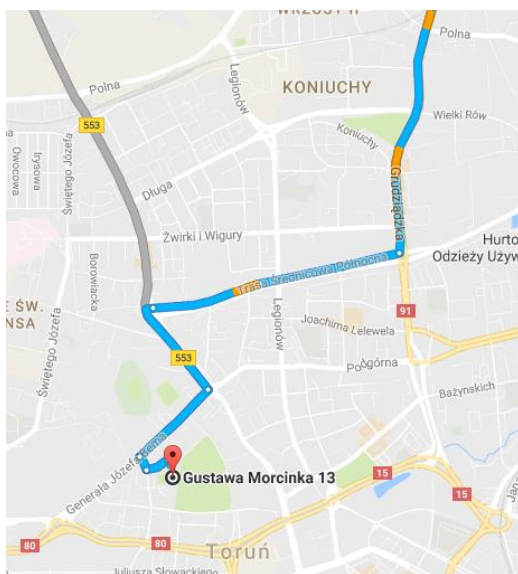

CO ZABRAĆ OPCJONALNIE?

Ciasto lub ciastka do wspólnego bufetu. Na miejscu będzie kawa, herbata i woda mineralna, cukier i mleko.

JAK DOJECHAĆ?

Najbliższe przystanki komunikacji miejskiej znajdują się na ulicy Matejki (linia nr 32, przystanek „Matejki”), Kraszewskiego (linie nr 1, 2, 11, 15, 28, 32 i 36, przystanek „Kraszewskiego”), al. 700-lecia Torunia (linie 11 i 13, przystanek „Osiedle Młodych”) oraz Szosa Chełmińska (linie 27, 31 i 32, przystanek „Bema”).

Z dworca autobusowego przy ul. Dąbrowskiego:

- tramwaj linii nr 2, przystanek „Uniwersytecka”, kierunek „Motoarena” – 3 przystanki.
- autobusy linii nr 15 i 28, przystanek „Odrodzenia”, kierunek „Uniwersytet” – 1 przystanek.

Z dworca kolejowego Toruń Główny:

- autobus linii nr 11, przystanek „Dworzec Główny” ul. Podgórska, kierunek „Koniuchy” – 4 przystanki.

Samochodem – mapki dojazdu znajdują się na ostatniej stronie informatora. Bezpлатnie można parkować przy markecie Kaufland, lodowisku Tor-Tor i hali Arena Toruń (ul. Bema). Garaż płatny pod Areną Toruń kosztuje 3 zł za pierwszą i 1 zł za każdą następną rozpoczętą godzinę. Nieco dalej znajdują się parkingi przy Targowisku Miejskim (Szosa Chełmińska) i kinie Cinema City (al. 700-lecia Torunia). Parkowanie na ulicach w bezpośrednim sąsiedztwie Gimnazjum nr 21 jest również możliwe, ale miejsc jest niewiele i zwykle zajęte są przez pojazdy mieszkańców z okolicznych bloków.

PRZYSTANKI I PARKINGI:

DOJAZD OD STRONY BYDGOSZCZY + PARKINGI:

DOJAZD OD STRONY GDAŃSKA:

DOJAZD OD STRONY ŁODZI:

DOJAZD OD STRONY WARSZAWY: