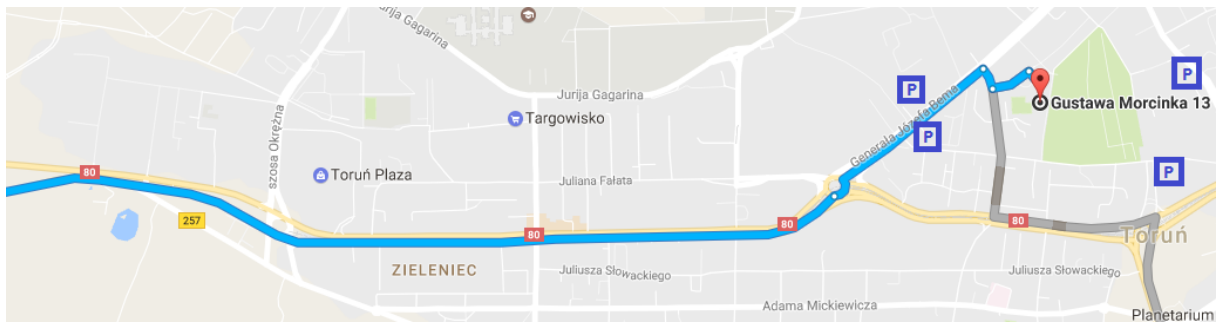

CO ZABRAĆ OPCJONALNIE?

Ciasto lub ciastka do wspólnego bufetu. Na miejscu będzie kawa, herbata i woda mineralna, cukier i mleko.

JAK DOJECHAĆ?

Najbliższe przystanki komunikacji miejskiej znajdują się na ulicy Matejki (linia nr 32, przystanek „Matejki”), Kraszewskiego (linie nr 1, 2, 11, 15, 28, 32 i 36, przystanek „Kraszewskiego”), al. 700-lecia Torunia (linie 11 i 13, przystanek „Osiedle Młodych”) oraz Szosa Chełmińska (linie 27, 31 i 32, przystanek „Bema”).

Z dworca autobusowego przy ul. Dąbrowskiego:

- tramwaj linii nr 2, przystanek „Uniwersytecka”, kierunek „Motoarena” – 3 przystanki.
- autobusy linii nr 15 i 28, przystanek „Odrodzenia”, kierunek „Uniwersytet” – 1 przystanek.

Z dworca kolejowego Toruń Główny:

- autobus linii nr 11, przystanek „Dworzec Główny” ul. Podgórska, kierunek „Koniuchy” – 4 przystanki.

Samochodem – mapki dojazdu znajdują się na ostatniej stronie informatora. Bezpлатnie można parkować przy markecie Kaufland, lodowisku Tor-Tor i hali Arena Toruń (ul. Bema). Garaż płatny pod Areną Toruń kosztuje 3 zł za pierwszą i 1 zł za każdą następną rozpoczętą godzinę. Nieco dalej znajdują się parkingi przy Targowisku Miejskim (Szosa Chełmińska) i kinie Cinema City (al. 700-lecia Torunia). Parkowanie na ulicach w bezpośrednim sąsiedztwie Gimnazjum nr 21 jest również możliwe, ale miejsc jest niewiele i zwykle zajęte są przez pojazdy mieszkańców z okolicznych bloków.

PRZYSTANKI I PARKINGI:

DOJAZD OD STRONY BYDGOSZCZY + PARKINGI:

DOJAZD OD STRONY GDAŃSKA:

DOJAZD OD STRONY ŁODZI:

DOJAZD OD STRONY WARSZAWY: