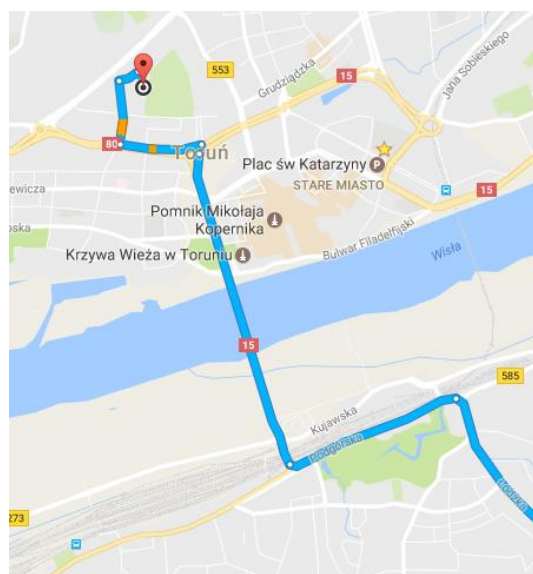

CO ZABRAĆ OPCJONALNIE?

Ciasto lub ciastka do wspólnego bufetu. Na miejscu będzie kawa, herbata i woda mineralna, cukier i mleko.

JAK DOJECHAĆ?

Najbliższe przystanki komunikacji miejskiej znajdują się na ulicy Matejki (linia nr 32, przystanek „Matejki”), Kraszewskiego (linie nr 1, 2, 11, 15, 28, 32 i 36, przystanek „Kraszewskiego”), al. 700-lecia Torunia (linie 11 i 13, przystanek „Osiedle Młodych”) oraz Szosa Chełmińska (linie 27, 31 i 32, przystanek „Bema”).

Z dworca autobusowego przy ul. Dąbrowskiego:

- tramwaj linii nr 2, przystanek „Uniwersytecka”, kierunek „Motoarena” – 3 przystanki.
- autobusy linii nr 15 i 28, przystanek „Odrodzenia”, kierunek „Uniwersytet” – 1 przystanek.

Z dworca kolejowego Toruń Główny:

- autobus linii nr 11, przystanek „Dworzec Główny” ul. Podgórska, kierunek „Koniuchy” – 4 przystanki.

Samochodem – mapki dojazdu znajdują się na ostatniej stronie informatora. Bezpлатnie można parkować przy markecie Kaufland, lodowisku Tor-Tor i hali Arena Toruń (ul. Bema). Garaż płatny pod Areną Toruń kosztuje 3 zł za pierwszą i 1 zł za każdą następną rozpoczętą godzinę. Nieco dalej znajdują się parkingi przy Targowisku Miejskim (Szosa Chełmińska) i kinie Cinema City (al. 700-lecia Torunia). Parkowanie na ulicach w bezpośrednim sąsiedztwie Gimnazjum nr 21 jest również możliwe, ale miejsc jest niewiele i zwykle zajęte są przez pojazdy mieszkańców z okolicznych bloków.

PRZYSTANKI I PARKINGI:

DOJAZD OD STRONY BYDGOSZCZY + PARKINGI:

DOJAZD OD STRONY GDAŃSKA:

DOJAZD OD STRONY ŁODZI:

DOJAZD OD STRONY WARSZAWY: