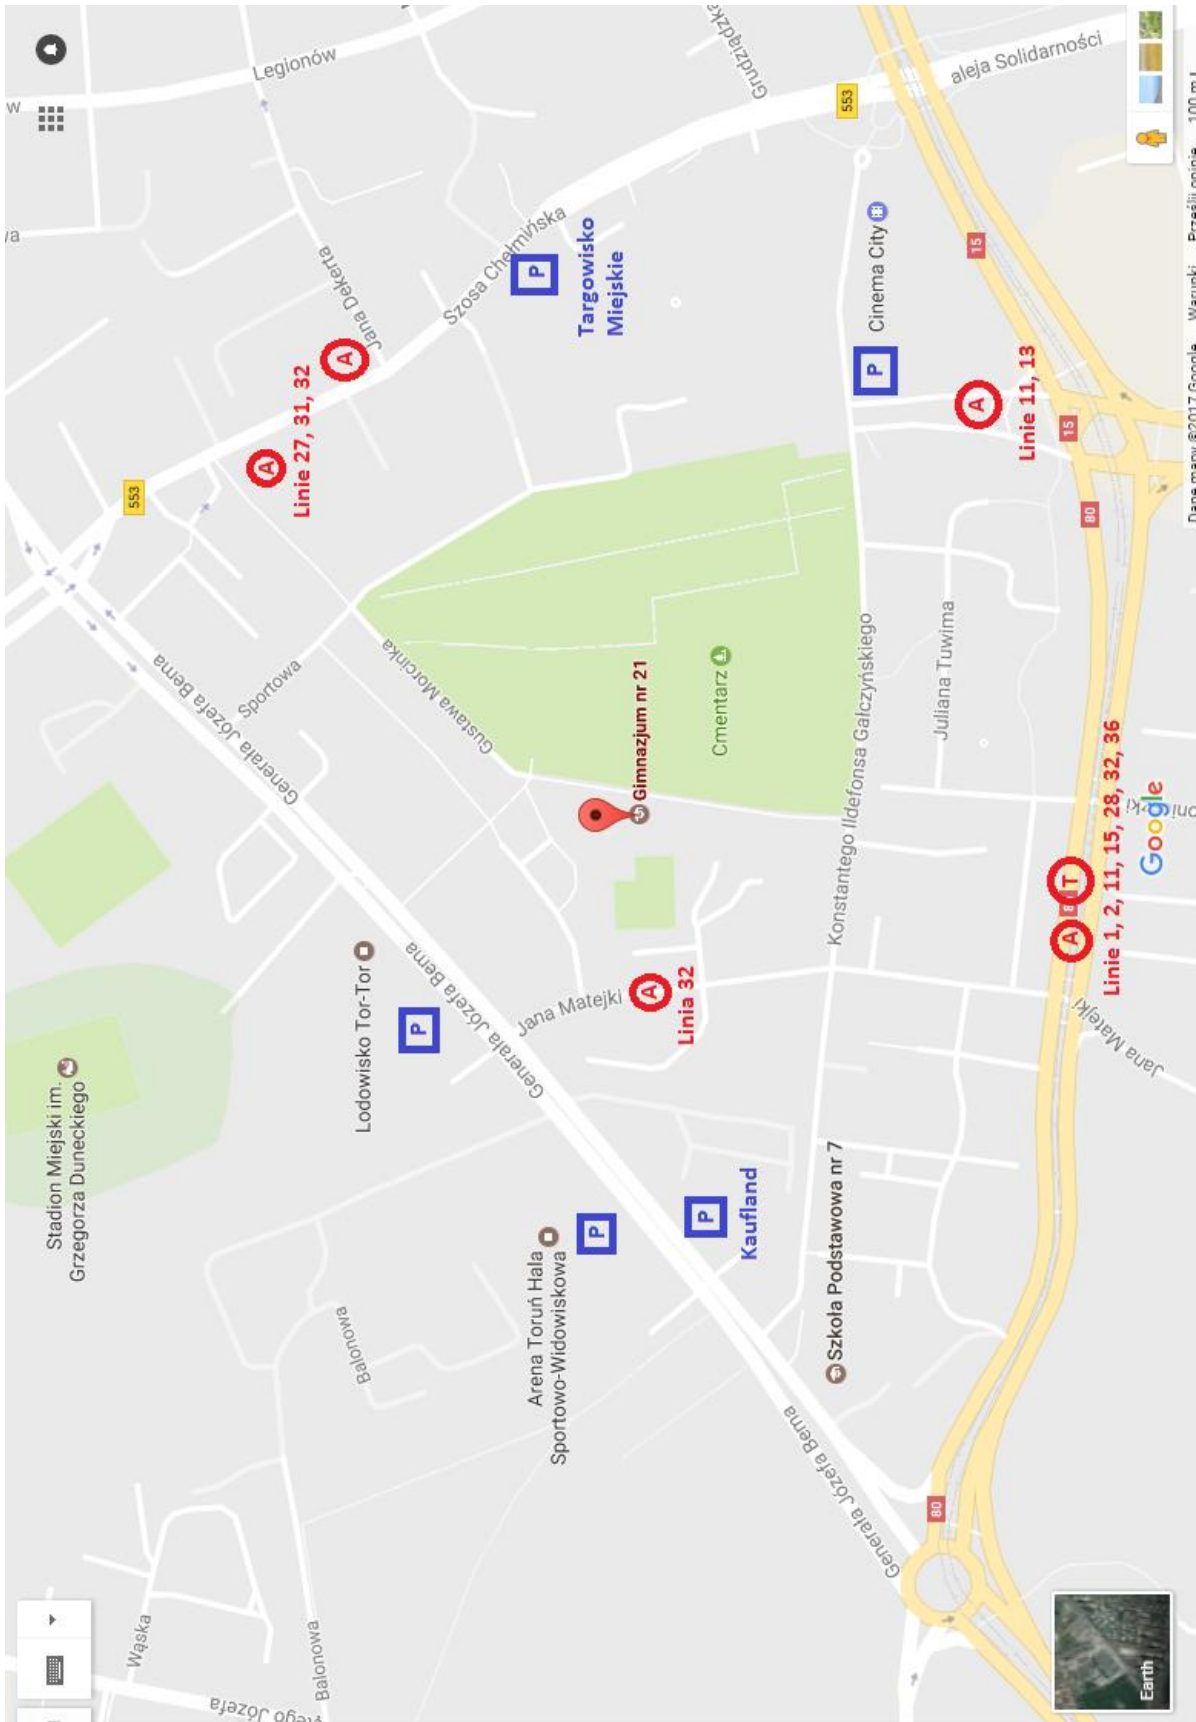

CO ZABRAĆ OPCJONALNIE?

Ciasto lub ciastka do wspólnego bufetu. Na miejscu będzie kawa, herbata i woda mineralna, cukier i mleko.

JAK DOJECHAĆ?

Najbliższe przystanki komunikacji miejskiej znajdują się na ulicy Matejki (linia nr 32, przystanek „Matejki”), Kraszewskiego (linie nr 1, 2, 11, 15, 28, 32 i 36, przystanek „Kraszewskiego”), al. 700-lecia Torunia (linie 11 i 13, przystanek „Osiedle Młodych”) oraz Szosa Chełmińska (linie 27, 31 i 32, przystanek „Bema”).

Z dworca autobusowego przy ul. Dąbrowskiego:

- tramwaj linii nr 2, przystanek „Uniwersytecka”, kierunek „Motoarena” – 3 przystanki.
- autobusy linii nr 15 i 28, przystanek „Odrodzenia”, kierunek „Uniwersytet” – 1 przystanek.

Z dworca kolejowego Toruń Główny:

- autobus linii nr 11, przystanek „Dworzec Główny” ul. Podgórska, kierunek „Koniuchy” – 4 przystanki.

Samochodem – mapki dojazdu znajdują się na ostatniej stronie informatora. Bezpлатnie można parkować przy markecie Kaufland, lodowisku Tor-Tor i hali Arena Toruń (ul. Bema). Garaż płatny pod Areną Toruń kosztuje 3 zł za pierwszą i 1 zł za każdą następną rozpoczętą godzinę. Nieco dalej znajdują się parkingi przy Targowisku Miejskim (Szosa Chełmińska) i kinie Cinema City (al. 700-lecia Torunia). Parkowanie na ulicach w bezpośrednim sąsiedztwie Gimnazjum nr 21 jest również możliwe, ale miejsc jest niewiele i zwykle zajęte są przez pojazdy mieszkańców z okolicznych bloków.

PRZYSTANKI I PARKINGI:

DOJAZD OD STRONY BYDGOSZCZY + PARKINGI:

DOJAZD OD STRONY GDAŃSKA:

DOJAZD OD STRONY ŁODZI:

DOJAZD OD STRONY WARSZAWY: